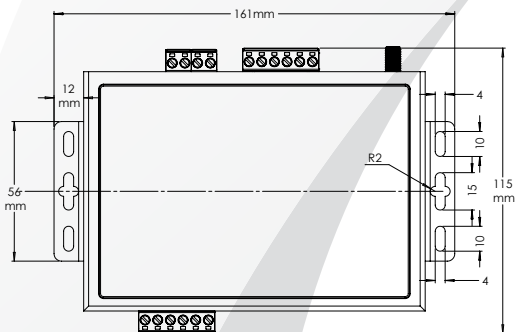

## Digital Inputs

<b>Number of Interfaces</b>	4 Digital Inputs
<b>Voltage Range</b>	0-50VDC
<b>Voltage High</b>	>2VDC
<b>Voltage Low</b>	<2VDC

## Dimensions